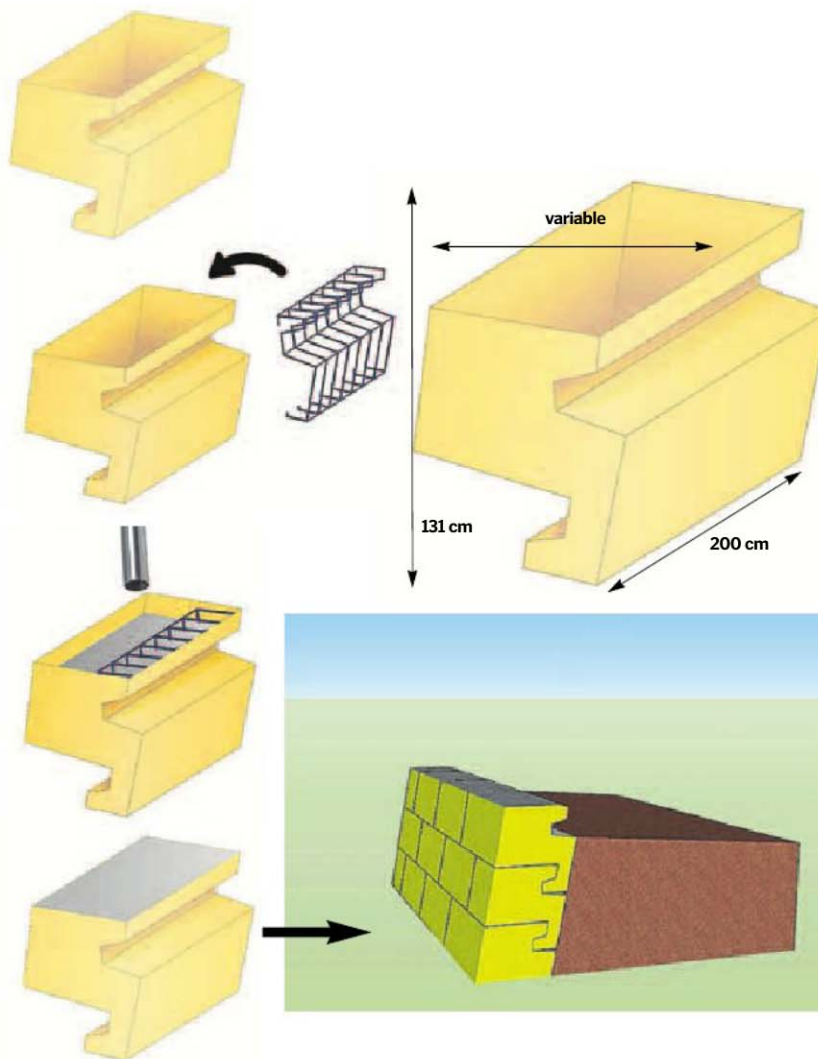

## SOFIATEC Un encofrado modular, útil en desastres naturales

Agustín Berdejo, Arquitecto Técnico e Ingeniero en Edificación, ha tardado tres años en hacer realidad un innovador sistema de módulos de contención de tierra, con unas piezas tipo 'lego' para profesionales, para la realización de muros de gran altura. Se trata de un encofrado o módulo de polietileno de alta densidad muy ligero, de tal manera que al unirse pueden realizarse muros de contención de grandes dimensiones tanto en altura como en longitud pero de forma muy rápida, incluso en situaciones de urgencia, como catástrofes naturales.

**Montaje:** Es un sistema que integra una parte de plástico que se monta fácilmente y que se rellena posteriormente de hormigón para dotar de resistencia mecánica a la estructura. Este mecanismo sirve para situaciones normales de contención de taludes en carreteras, autopistas, estribos de puentes, pero también está preparado para resolver situaciones que necesitan una extrema rapidez en la ejecución de la obra, por plazo de ejecución o para responder a casos urgentes, debido a su mayor seguridad, fácil